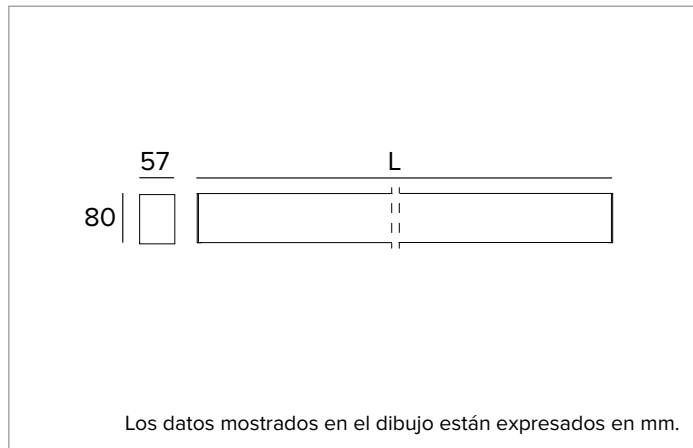

T021MY930ELDB | LOGICO EASY Stand Alone 57 - UGR19

Luminaria lineal de LED stand alone para instalaciones a plafón o en suspensión

		3000K	H(m)	D1(m)	D2(m)	E _{max} (lx)	
		Ra90	83°	89°			
		Fixture Power	23W	1	1.78	1.97	853
		Source Flux	1544lm	2	3.56	3.94	213
		Fixture Flux	1544lm	3	5.33	5.91	95
		Efficacy	69lm/W	4	7.11	7.88	53
G0300	I _{max} =552cd/klm	I _{max}	853cd	5	8.89	9.85	34

Cuerpo de aluminio extruido pintado de sección 57mm y tapas finales de policarbonato. Pantalla superior de cierre de PVC negro.

Color y acabado: Negro

Dimensiones: L=1462mm

Peso: 3,06Kg

Versión: LINEAL

Grado de protección: IP40